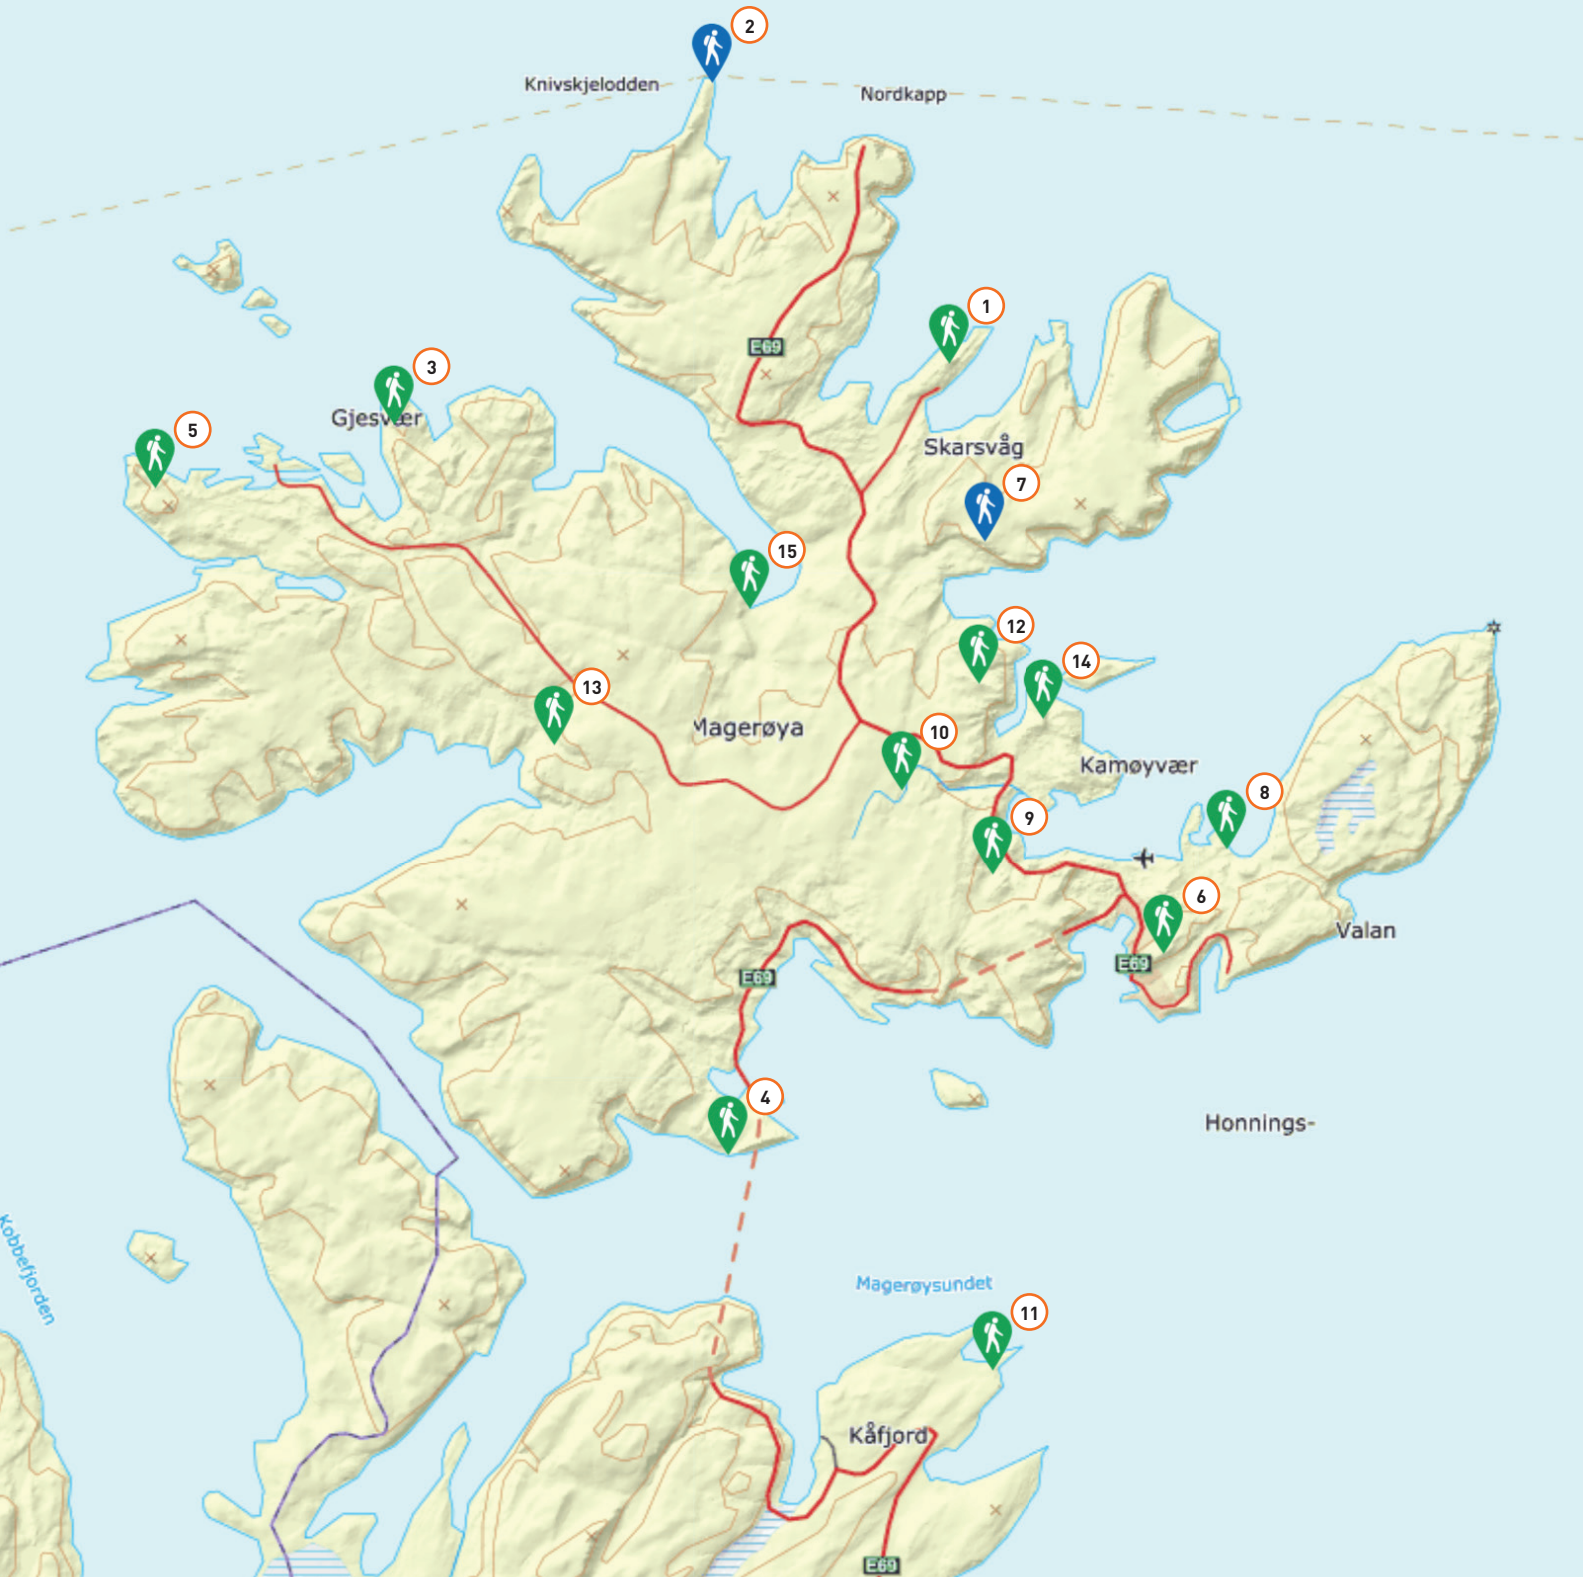

#Perletur

- 01** Børnesfjellet (Sildvikvarden) - NY! • **02** Knivskjelodden • **03** Lysøynæringa • **04** Gullgammen
05 Lilletuva • **06** Storfjellet • **07** Duksfjordfjellet / Kongenasen - NY! • **08** Falkbergbukta - NY!
09 Fossen i Østerelva - NY! • **10** Perleturvannet - NY! • **11** Porsangvika - NY! • **12** Rishamtind - NY!
13 Skadjajohka - NY! • **14** Stortind - NY! • **15** Tufjordfjorden (Hvalkokeriet) - NY!