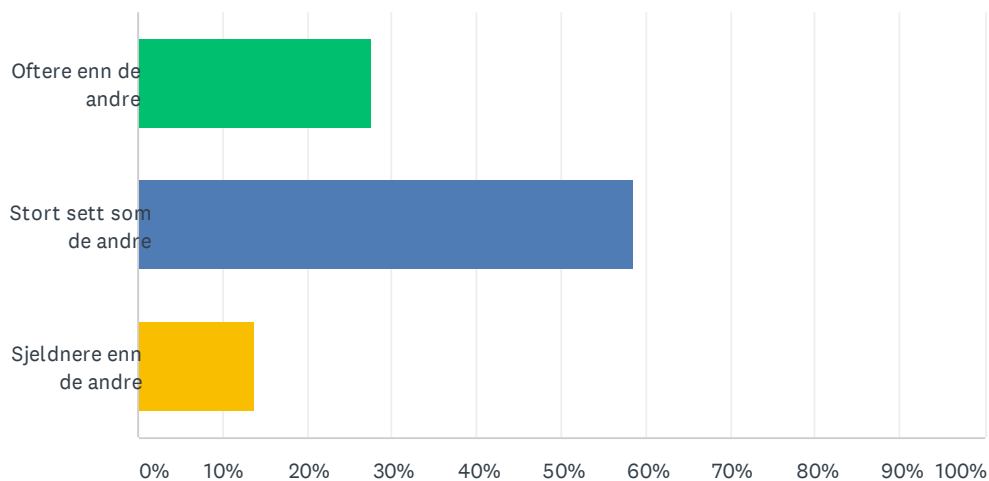

SP2 Skulle du ønske din skole praktiserte mer uteskole med bruk av læresteder i nærmiljøet?

Besvart: 58 Hoppet over: 0

SVARVALG	SVAR	
Ja	82.76%	48
Nei	8.62%	5
Vet ikke	8.62%	5
TOTALT		58

SP3 Hvor ofte praktiserer du uteskole sammenlignet med de øvrige lærerne?

Besvart: 58 Hoppet over: 0

SVARVALG	SVAR	
Oftere enn de andre	27.59%	16
Stort sett som de andre	58.62%	34
Sjeldnere enn de andre	13.79%	8
TOTALT		58

SP4 Hvor enig er du i disse påstandene. Uteskole bidrar til mer variasjon i undervisningen.

Besvart: 58 Hoppet over: 0

SVARVALG	SVAR	
Helt enig	65.52%	38
Enig	34.48%	20
Uenig	0.00%	0
Helt uenig	0.00%	0
TOTALT		58

SP5 Uteskole bidrar til økt samarbeid og engasjement blant elevene:

Besvart: 58 Hoppet over: 0