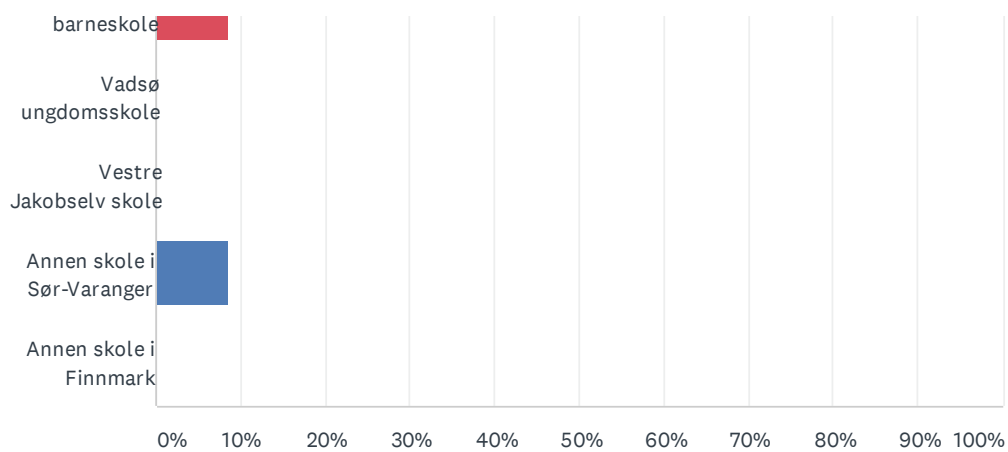

«Læring i friluft» i Finnmark

SurveyMonkey