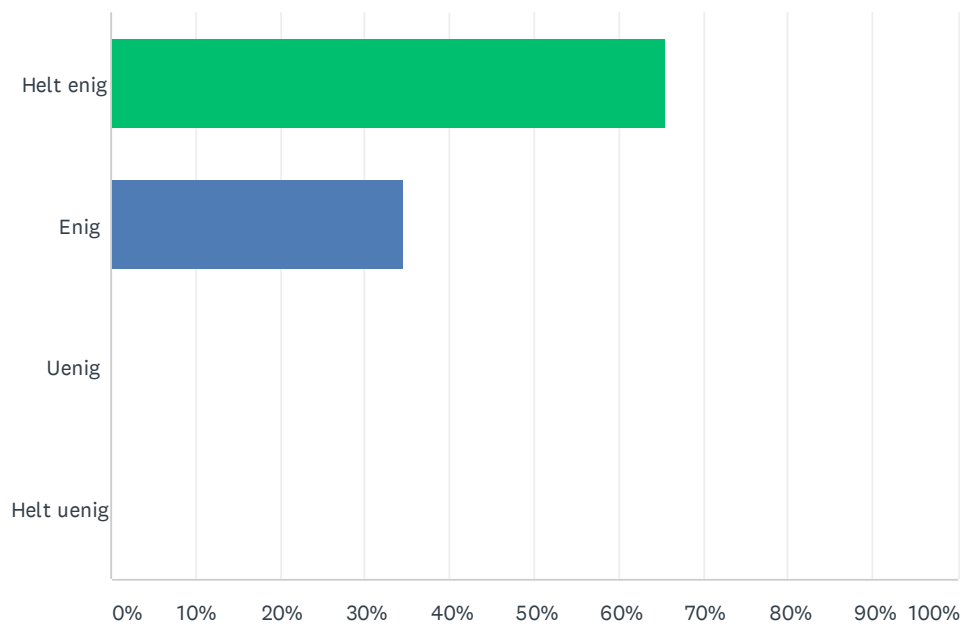

SP2 Skulle du ønske din skole praktiserte mer uteskole med bruk av læresteder i nærmiljøet?

Besvart: 58 Hoppet over: 0

SVARVALG	SVAR	
Ja	82.76%	48
Nei	8.62%	5
Vet ikke	8.62%	5
TOTALT		58

SP3 Hvor ofte praktiserer du uteskole sammenlignet med de øvrige lærerne?

Besvart: 58 Hoppet over: 0

SVARVALG	SVAR	
Oftere enn de andre	27.59%	16
Stort sett som de andre	58.62%	34
Sjeldnere enn de andre	13.79%	8
TOTALT		58

SP4 Hvor enig er du i disse påstandene. Uteskole bidrar til mer variasjon i undervisningen.

Besvart: 58 Hoppet over: 0

SVARVALG	SVAR	
Helt enig	65.52%	38
Enig	34.48%	20
Uenig	0.00%	0
Helt uenig	0.00%	0
TOTALT		58

SP5 Uteskole bidrar til økt samarbeid og engasjement blant elevene:

Besvart: 58 Hoppet over: 0