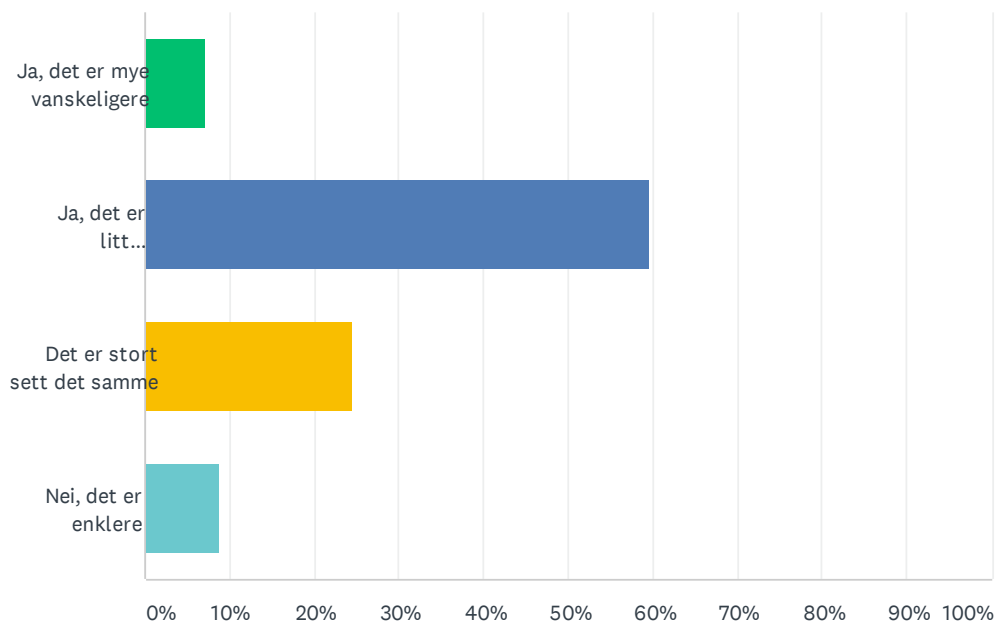

SP10 Er det vanskeligere å lage gode undervisningsopplegg for undervisning ute?

Besvart: 57 Hoppet over: 1

SVARVALG	SVAR
Ja, det er mye vanskeligere	7.02% 4
Ja, det er litt vanskeligere	59.65% 34
Det er stort sett det samme	24.56% 14
Nei, det er enklere	8.77% 5
TOTALT	57