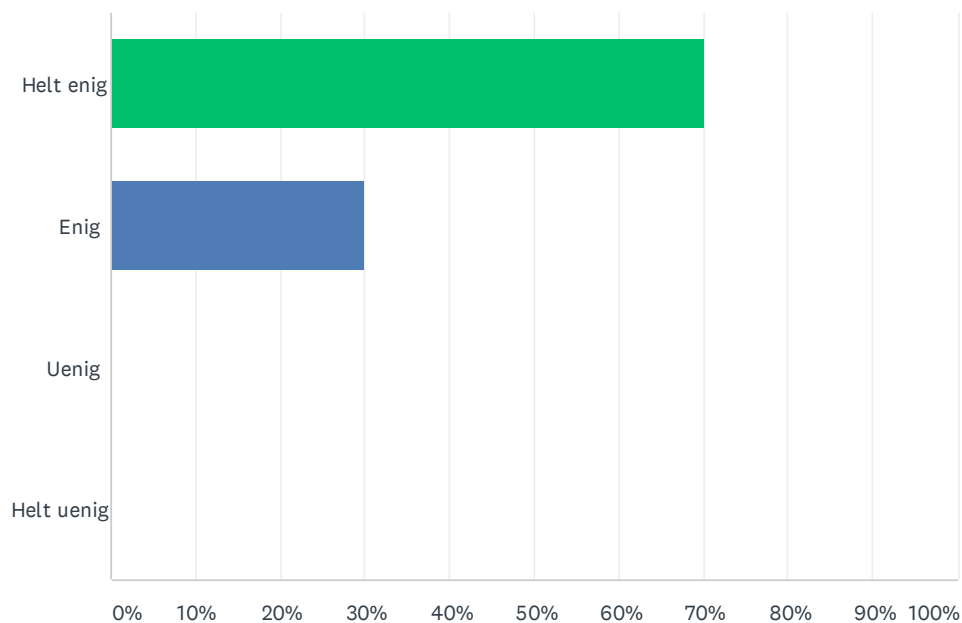

Besvart: 58 Hoppet over: 0

SVARVALG	SVAR	
Helt enig	65.52%	38
Enig	34.48%	20
Uenig	0.00%	0
Helt uenig	0.00%	0
TOTALT		58

SP5 Uteskole bidrar til økt samarbeid og engasjement blant elevene:

Besvart: 58 Hoppet over: 0

SVARVALG	SVAR	
Helt enig	43.10%	25
Enig	56.90%	33
Uenig	0.00%	0
Helt uenig	0.00%	0
TOTALT		58

SP6 Uteskole er sosialt og inkluderende:

Besvart: 58 Hoppet over: 0

SVARVALG	SVAR	
Helt enig	48.28%	28
Enig	51.72%	30
Uenig	0.00%	0
Helt uenig	0.00%	0
TOTALT		58

SP7 Uteskole bidrar til mer fysisk aktivitet:

Besvart: 57 Hoppet over: 1

SVARVALG	SVAR	
Helt enig	70.18%	40
Enig	29.82%	17
Uenig	0.00%	0
Helt uenig	0.00%	0
TOTALT		57

SP8 Hvor mange gode læresteder for allsidig undervisning finnes i skolens nærmiljø?