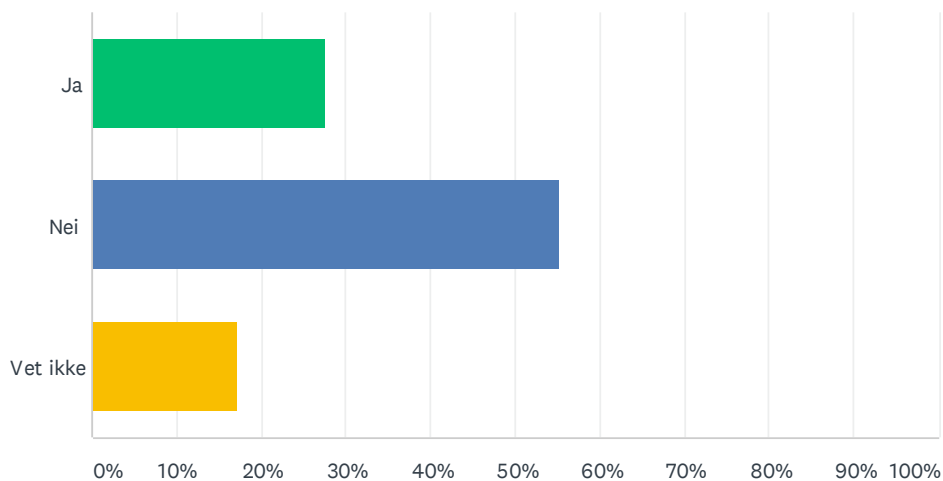

SP9 Er kjennskap til gode læresteder i skolens nærmiljø en årsak til du ikke oftere praktiserer uteskole?

Besvart: 58 Hoppet over: 0

SVARVALG	SVAR	
Ja	27.59%	16
Nei	55.17%	32
Vet ikke	17.24%	10
TOTALT		58