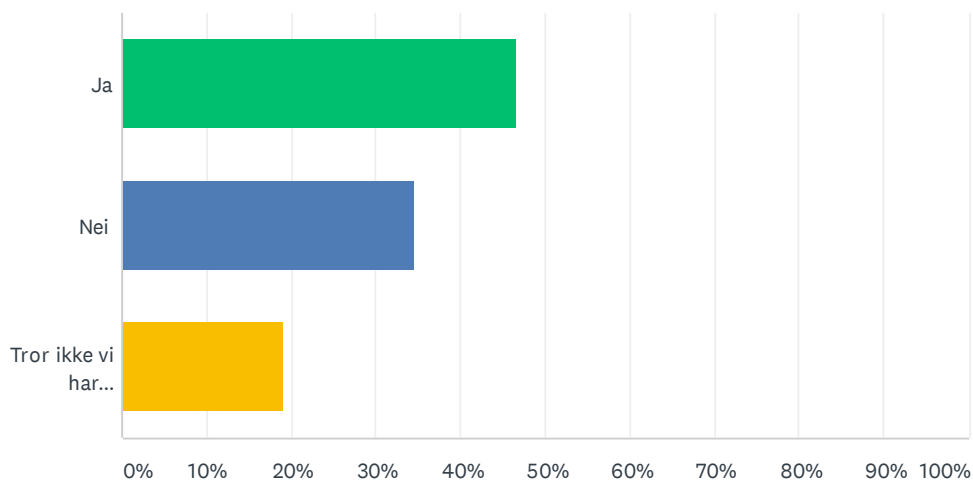

SP12 Vet du hvem som er kontaktperson for "Læring i friluft" på din skole

Besvart: 58 Hoppet over: 0

SVARVALG	SVAR
Ja	46.55% 27
Nei	34.48% 20
Tror ikke vi har kontaktperson	18.97% 11
TOTALT	58