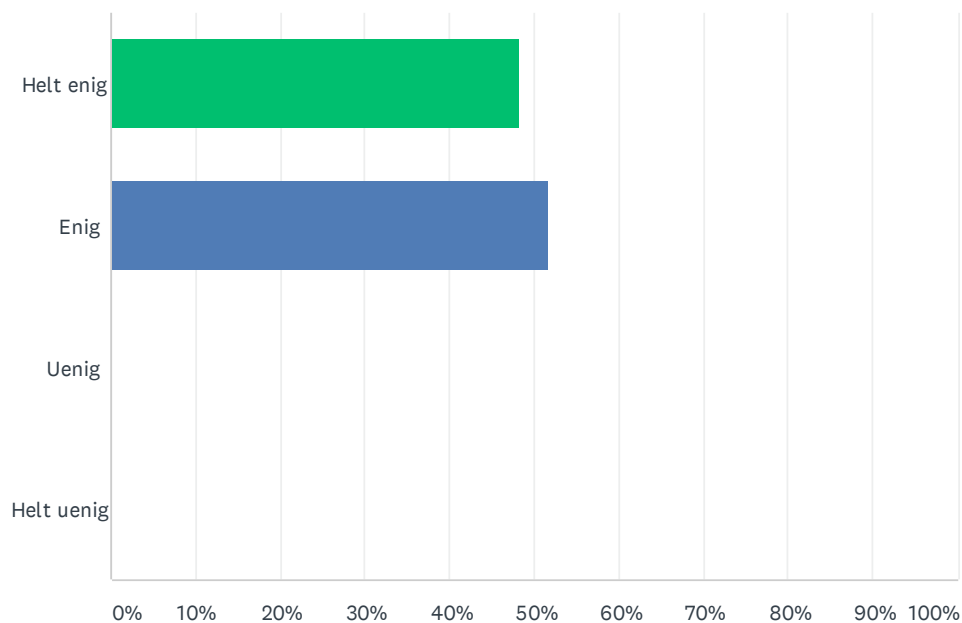

Besvart: 58 Hoppet over: 0

SVARVALG	SVAR	
Oftere enn de andre	27.59%	16
Stort sett som de andre	58.62%	34
Sjeldnere enn de andre	13.79%	8
TOTALT		58

SP4 Hvor enig er du i disse påstandene. Uteskole bidrar til mer variasjon i undervisningen.

Besvart: 58 Hoppet over: 0

SVARVALG	SVAR	
Helt enig	65.52%	38
Enig	34.48%	20
Uenig	0.00%	0
Helt uenig	0.00%	0
TOTALT		58

SP5 Uteskole bidrar til økt samarbeid og engasjement blant elevene:

Besvart: 58 Hoppet over: 0

SVARVALG	SVAR	
Helt enig	43.10%	25
Enig	56.90%	33
Uenig	0.00%	0
Helt uenig	0.00%	0
TOTALT		58

SP6 Uteskole er sosialt og inkluderende:

Besvart: 58 Hoppet over: 0

SVARVALG	SVAR	
Helt enig	48.28%	28
Enig	51.72%	30
Uenig	0.00%	0
Helt uenig	0.00%	0
TOTALT		58