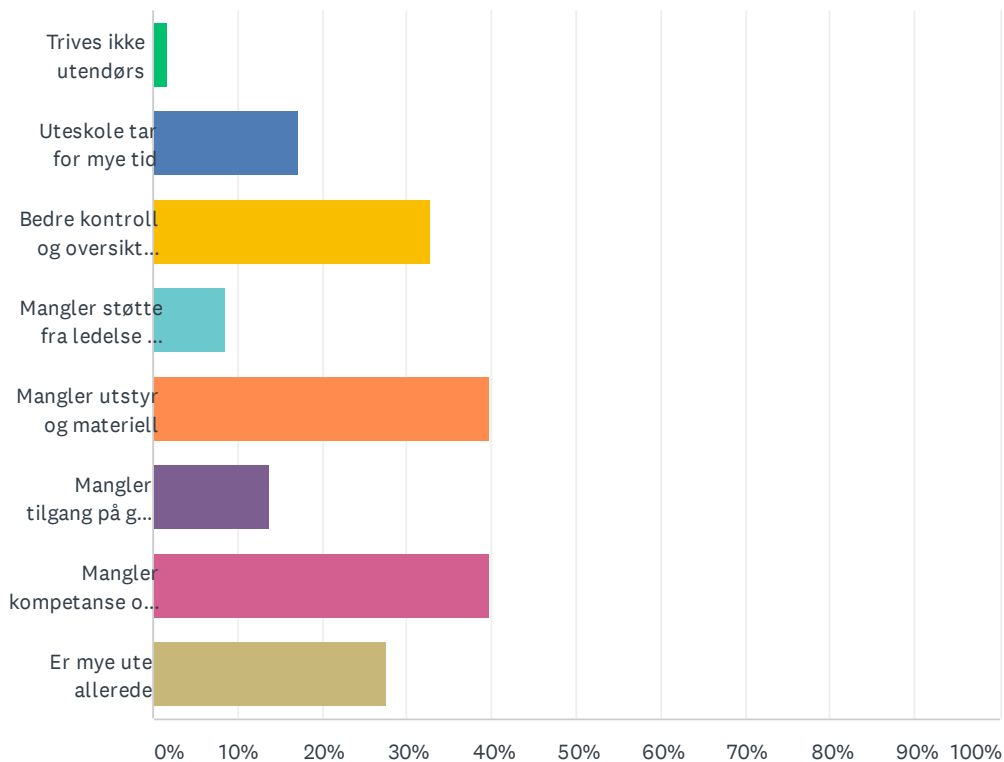

SP11 Hva er dine argumenter for å ikke praktisere mer uteskole med læring i friluft (flere svar mulig)?

Besvart: 58 Hoppet over: 0

SVARVALG	SVAR	Antall
Trives ikke utendørs	1.72%	1
Uteskole tar for mye tid	17.24%	10
Bedre kontroll og oversikt innendørs	32.76%	19
Mangler støtte fra ledelse og øvrig personale	8.62%	5
Mangler utstyr og materiell	39.66%	23
Mangler tilgang på gode læresteder i nærmiljøet	13.79%	8
Mangler kompetanse og kunnskap	39.66%	23
Er mye ute allerede	27.59%	16
Totalt antall respondenter: 58