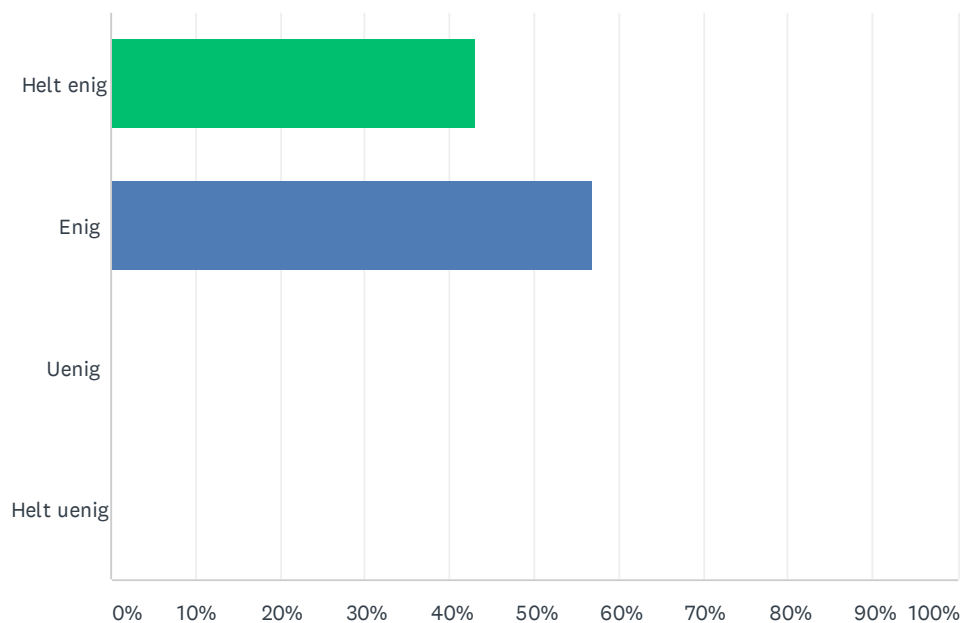

Besvart: 58 Hoppet over: 0

SVARVALG	SVAR	
Oftere enn de andre	27.59%	16
Stort sett som de andre	58.62%	34
Sjeldnere enn de andre	13.79%	8
TOTALT		58

SP4 Hvor enig er du i disse påstandene. Uteskole bidrar til mer variasjon i undervisningen.

Besvart: 58 Hoppet over: 0

SVARVALG	SVAR	
Helt enig	65.52%	38
Enig	34.48%	20
Uenig	0.00%	0
Helt uenig	0.00%	0
TOTALT		58

SP5 Uteskole bidrar til økt samarbeid og engasjement blant elevene:

Besvart: 58 Hoppet over: 0

SVARVALG	SVAR	
Helt enig	43.10%	25
Enig	56.90%	33
Uenig	0.00%	0
Helt uenig	0.00%	0
TOTALT		58

SP6 Uteskole er sosialt og inkluderende:

Besvart: 58 Hoppet over: 0

SVARVALG	SVAR	
Helt enig	48.28%	28
Enig	51.72%	30
Uenig	0.00%	0
Helt uenig	0.00%	0
TOTALT		58