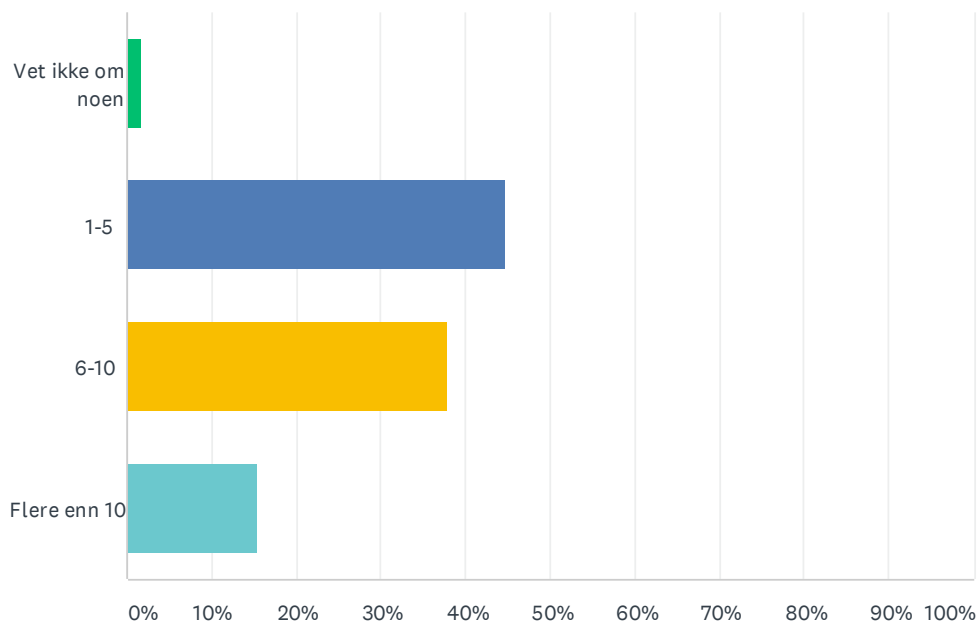

SP8 Hvor mange gode læresteder for allsidig undervisning finnes i skolens nærmiljø?

Besvart: 58 Hoppet over: 0

SVARVALG	SVAR
Vet ikke om noen	1.72% 1
1-5	44.83% 26
6-10	37.93% 22
Flere enn 10	15.52% 9
TOTALT	58