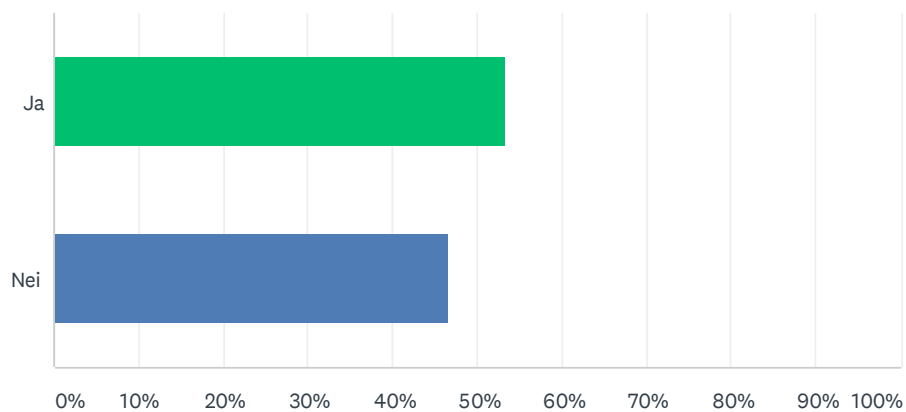

SP13 Er du kontaktlærer?

Besvart: 58 Hoppet over: 0

SVARVALG	SVAR	
Ja	53.45%	31
Nei	46.55%	27
Totalt antall respondenter: 58