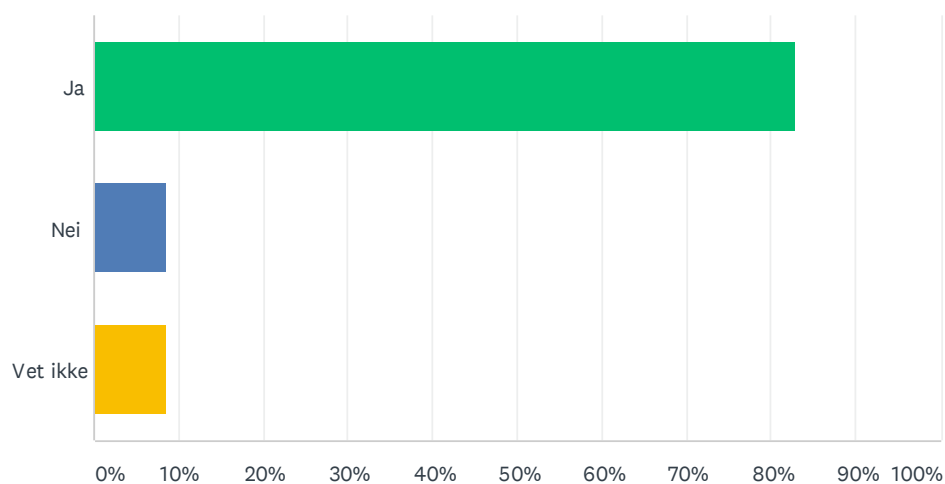

SP1 Hvordan vil du beskrive din skole når det gjelder uteskole med læring i friluft?

Besvart: 58 Hoppet over: 0

SVARVALG	SVAR
Vi er en skole der det aller meste av undervisningen gjennomføres innendørs	17.24% 10
Vi er en skole med noen ildsjeler som praktiserer uteskole forholdsvis ofte	67.24% 39
Vi er en skole der det å være ute med aktiv bruk av læresteder i nærmiljøet «sitter i ryggmargen»	15.52% 9
TOTALT	58

SP2 Skulle du ønske din skole praktiserte mer uteskole med bruk av læresteder i nærmiljøet?

Besvart: 58 Hoppet over: 0

SVARVALG	SVAR	
Ja	82.76%	48
Nei	8.62%	5
Vet ikke	8.62%	5
TOTALT		58

SP3 Hvor ofte praktiserer du uteskole sammenlignet med de øvrige lærerne?