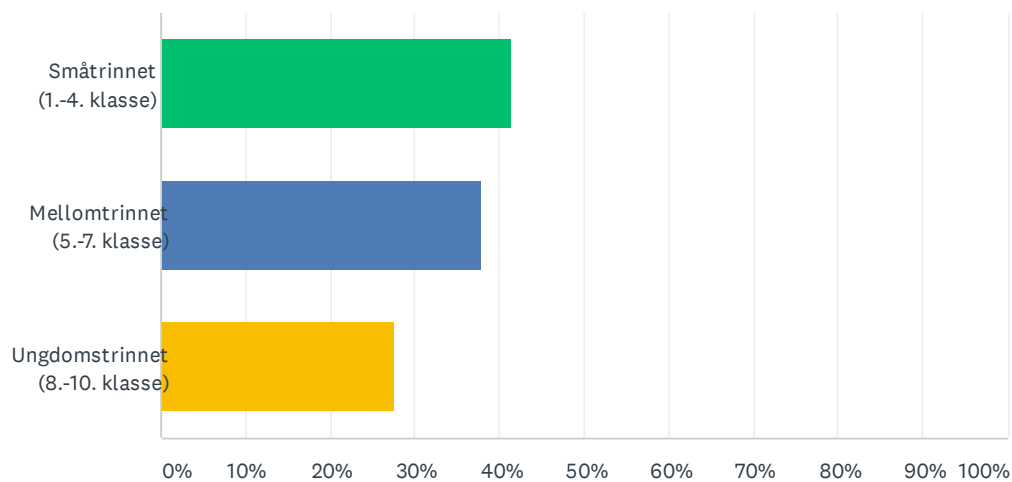

SP12 Vet du hvem som er kontaktperson for "Læring i friluft" på din skole

Besvart: 58 Hoppet over: 0

SVARVALG	SVAR
Ja	46.55% 27
Nei	34.48% 20
Tror ikke vi har kontaktperson	18.97% 11
TOTALT	58

SP13 Er du kontaktlærer?

Besvart: 58 Hoppet over: 0

SVARVALG	SVAR	
Ja	53.45%	31
Nei	46.55%	27
Totalt antall respondenter: 58		

SP14 På hvilket trinn underviser du mest?

Besvart: 58 Hoppet over: 0

SVARVALG	SVAR
Småtrinnet (1.-4. klasse)	41.38% 24
Mellomtrinnet (5.-7. klasse)	37.93% 22
Ungdomstrinnet (8.-10. klasse)	27.59% 16
Totalt antall respondenter: 58	