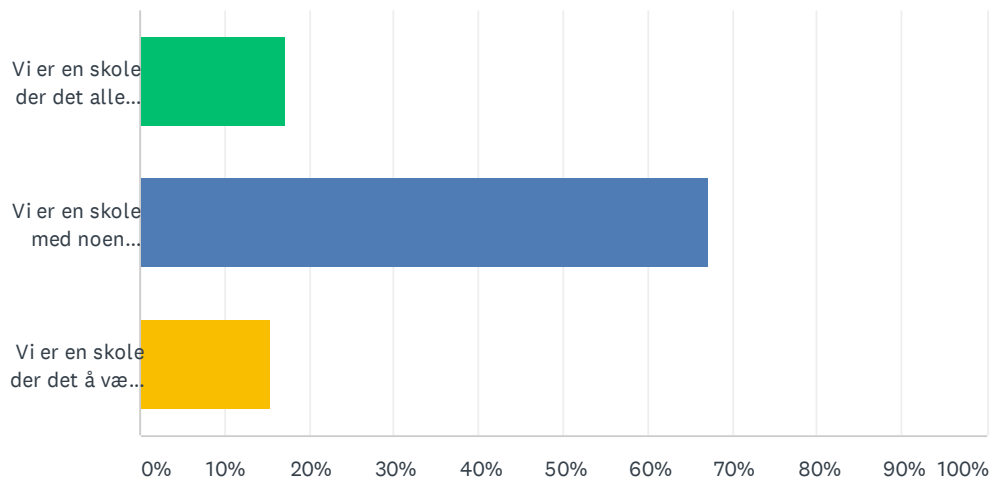

SP1 Hvordan vil du beskrive din skole når det gjelder uteskole med læring i friluft?

Besvart: 58 Hoppet over: 0

SVARVALG	SVAR
Vi er en skole der det aller meste av undervisningen gjennomføres innendørs	17.24% 10
Vi er en skole med noen ildsjeler som praktiserer uteskole forholdsvis ofte	67.24% 39
Vi er en skole der det å være ute med aktiv bruk av læresteder i nærmiljøet «sitter i ryggmargen»	15.52% 9
TOTALT	58

SP2 Skulle du ønske din skole praktiserte mer uteskole med bruk av læresteder i nærmiljøet?

Besvart: 58 Hoppet over: 0

SVARVALG	SVAR	
Ja	82.76%	48
Nei	8.62%	5
Vet ikke	8.62%	5
TOTALT		58

SP3 Hvor ofte praktiserer du uteskole sammenlignet med de øvrige lærerne?