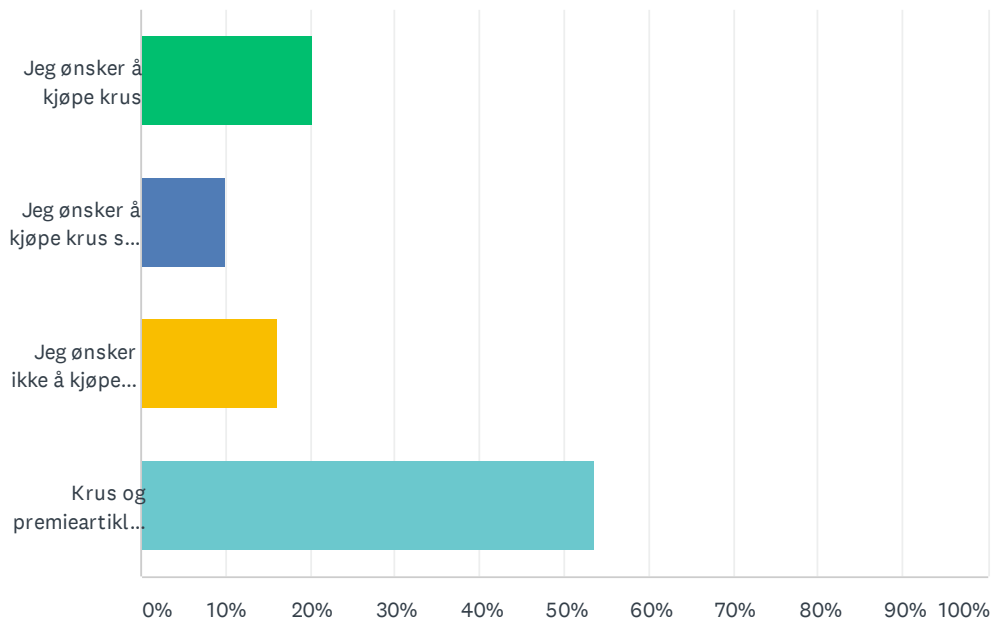

SP14 Hvor viktig er Perletur-kruset for deg?

Besvart: 1,012 Hoppet over: 4

SVARVALG	SVAR	
Jeg ønsker å kjøpe krus	20.26%	205
Jeg ønsker å kjøpe krus samt andre premieartikler i tillegg	10.08%	102
Jeg ønsker ikke å kjøpe krus, men gjerne andre premieartikler	16.11%	163
Krus og premieartikler er ikke viktig for meg	53.56%	542
TOTALT		1,012