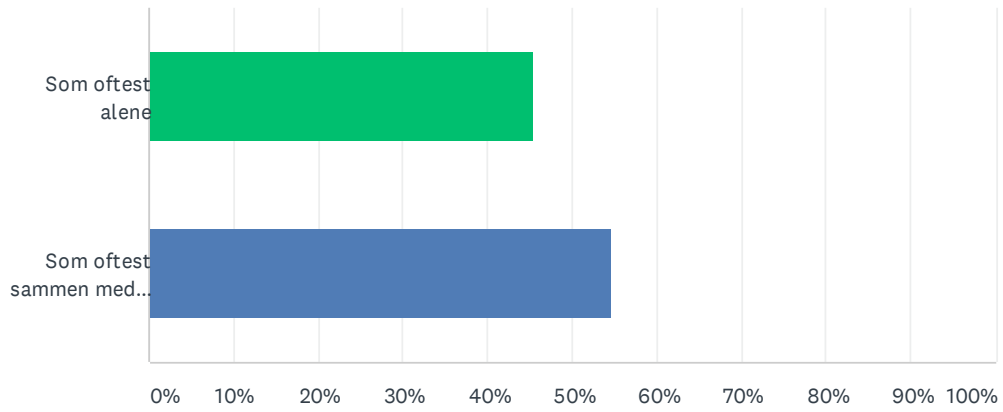

SP4 Hva syns du om årets Perleturer?

Besvart: 1,016 Hoppet over: 0

SVARVALG	SVAR
Passe blanding av lette og krevende turer	94.29% 958
Det er for mange lette turer	2.76% 28
Det er for mange krevende turer	2.95% 30
TOTALT	1,016

SP6 Hvem går du Perletur sammen med?

Besvart: 1,016 Hoppet over: 0

SVARVALG	SVAR	Antall
Som oftest alene	45.47%	462
Som oftest sammen med venner og familie	54.53%	554
TOTALT		1,016

SP7 Leser du turbeskrivelsene på perletur.no før du drar på tur?