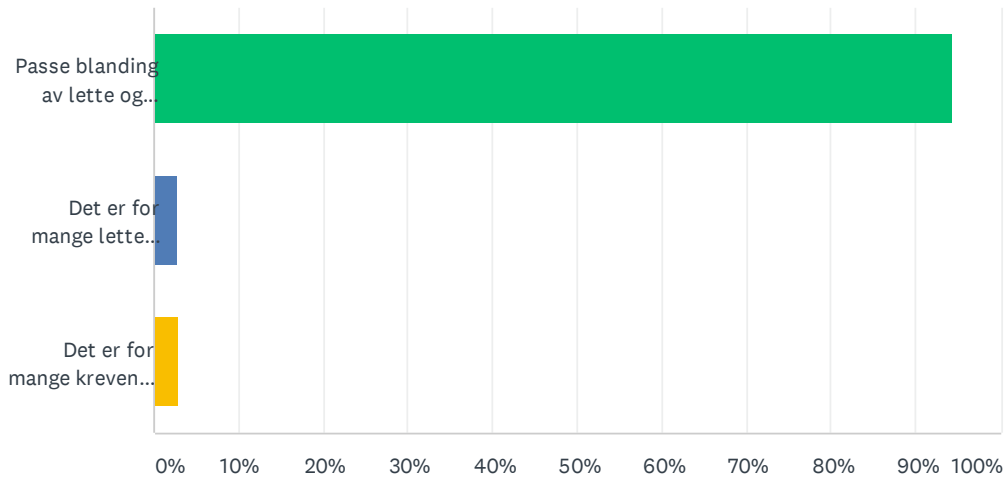

SP4 Hva syns du om årets Perleturer?

Besvart: 1,016 Hoppet over: 0

SVARVALG	SVAR
Passe blanding av lette og krevende turer	94.29% 958
Det er for mange lette turer	2.76% 28
Det er for mange krevende turer	2.95% 30
TOTALT	1,016