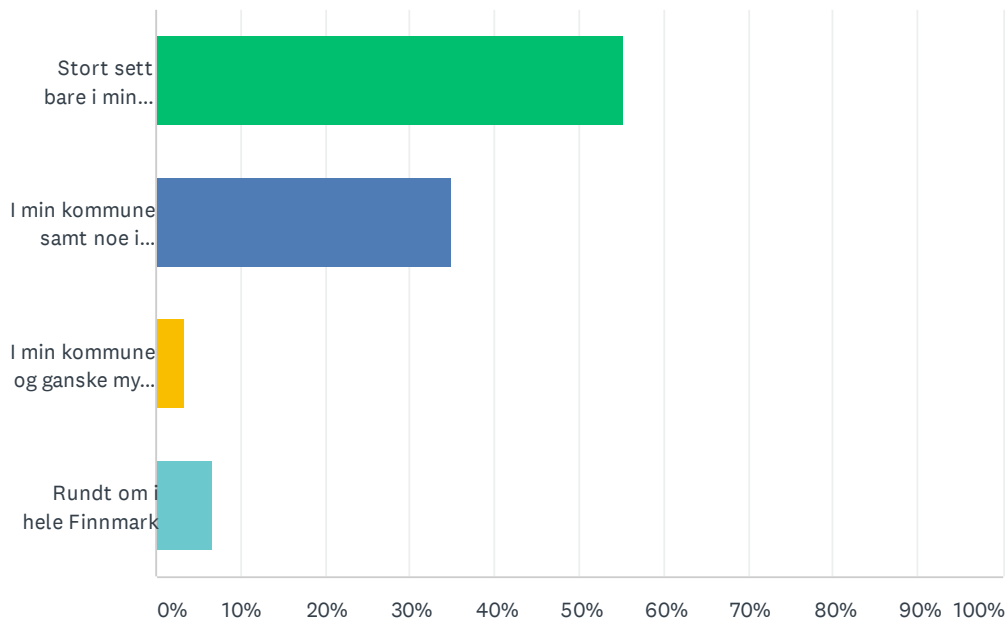

SP1 Er du i 2020 med på Perletur for første gang?

Besvart: 1,016 Hoppet over: 0

SVARVALG	SVAR	
Ja	24.61%	250
Nei	75.39%	766
TOTALT		1,016

SP2 Perletur 2020 består av turer rundt om i hele Finnmark. Hvor mange av disse satser du på å klare innen sesongslutt 2. november.

Besvart: 1,015 Hoppet over: 1

SVARVALG	SVAR	Antall
Mellom 1 og 10 turer	40.89%	415
Mellom 10 og 30 turer	38.23%	388
Flere enn 30 turer	20.89%	212
TOTALT		1,015

SP3 Hvor i Finnmark går du Perletur?

Besvart: 1,015 Hoppet over: 1