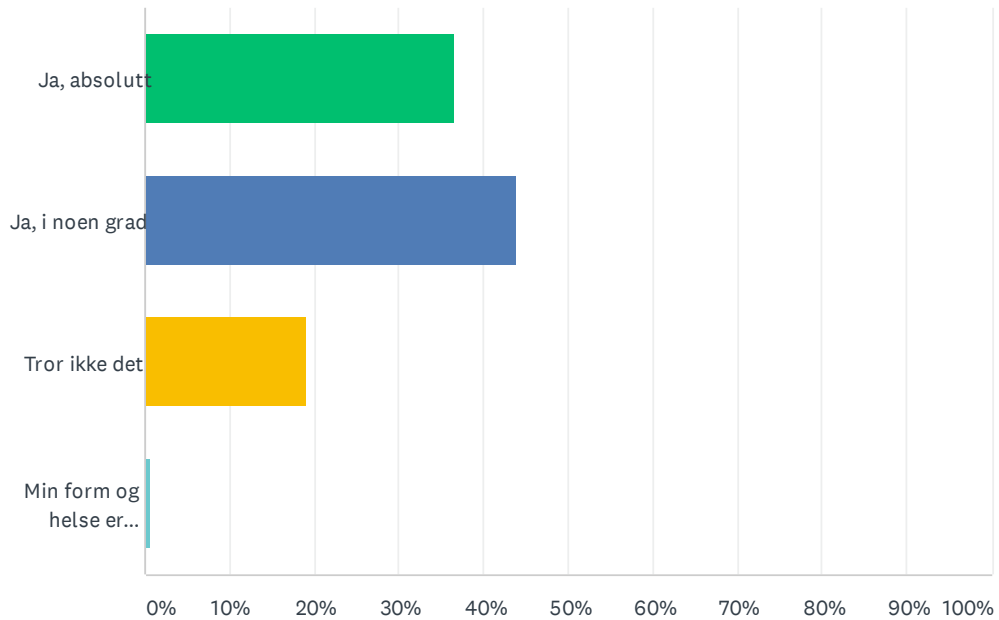

SP10 Hvor viktig er Perletur-brosjyren for din motivasjon og deltakelse i år?

Besvart: 1,016 Hoppet over: 0

SVARVALG	SVAR
Svært viktig	10.53% 107
Passe viktig	27.17% 276
Lite viktig	37.11% 377
Vet ikke - Ingen formening	25.20% 256
TOTALT	1,016

SP11 Har Perletur gjort noe med din form og helse?

Besvart: 1,016 Hoppet over: 0

SVARVALG	SVAR	
Ja, absolutt	36.52%	371
Ja, i noen grad	43.90%	446
Tror ikke det	19.00%	193
Min form og helse er forverret det siste året	0.59%	6
TOTALT		1,016

SP12 Er du fornøyd med hvordan turene i Perletur er SKILTET ved start og underveis?

Besvart: 1,015 Hoppet over: 1

SVARVALG	SVAR
Veldig fornøyd	31.23% 317
Passe fornøyd	52.02% 528
Passe misfornøyd	10.25% 104
Veldig misfornøyd	3.05% 31
Vet ikke	3.45% 35
TOTALT	1,015