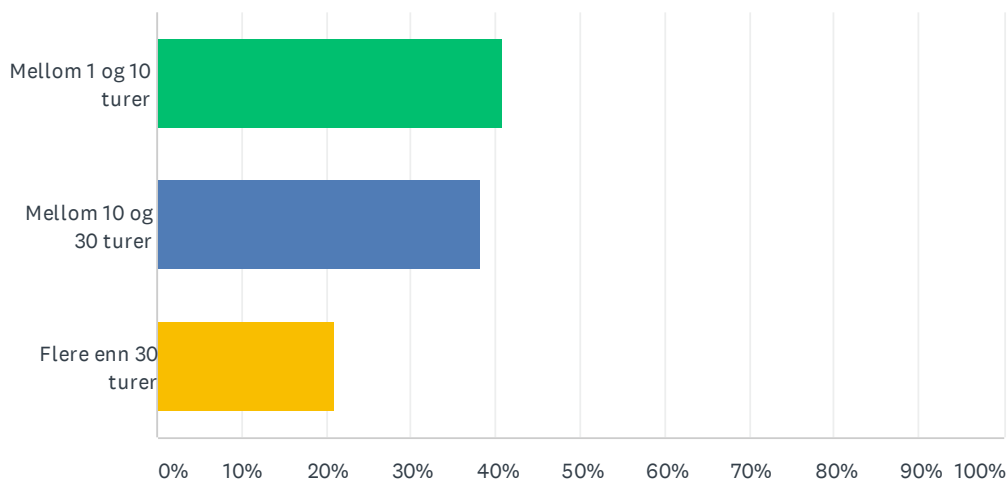

SP1 Er du i 2020 med på Perletur for første gang?

Besvart: 1,016 Hoppet over: 0

SVARVALG	SVAR	
Ja	24.61%	250
Nei	75.39%	766
TOTALT		1,016

SP2 Perletur 2020 består av turer rundt om i hele Finnmark. Hvor mange av disse satser du på å klare innen sesongslutt 2. november.

Besvart: 1,015 Hoppet over: 1

SVARVALG	SVAR	Antall
Mellom 1 og 10 turer	40.89%	415
Mellom 10 og 30 turer	38.23%	388
Flere enn 30 turer	20.89%	212
TOTALT		1,015

SP3 Hvor i Finnmark går du Perletur?

Besvart: 1,015 Hoppet over: 1