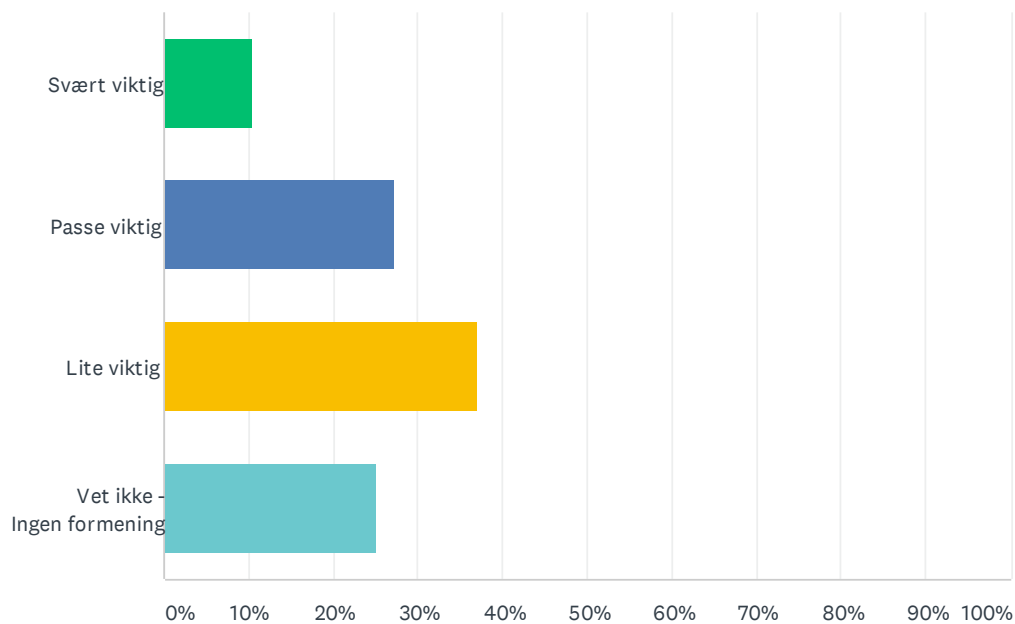

SP10 Hvor viktig er Perletur-brosjyren for din motivasjon og deltakelse i år?

Besvart: 1,016 Hoppet over: 0

SVARVALG	SVAR
Svært viktig	10.53% 107
Passe viktig	27.17% 276
Lite viktig	37.11% 377
Vet ikke - Ingen formening	25.20% 256
TOTALT	1,016