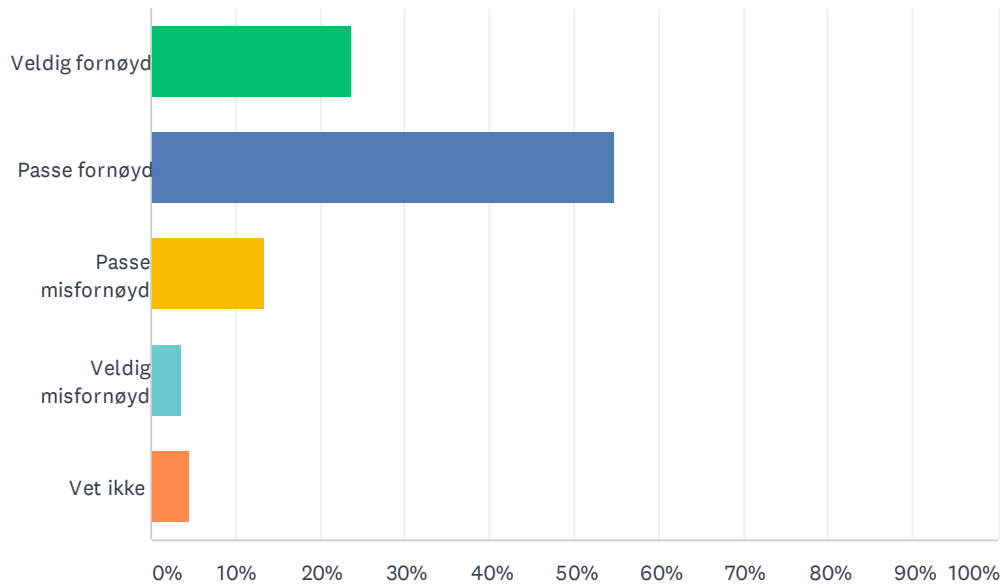

SP12 Er du fornøyd med hvordan turene i Perletur er SKILTET ved start og underveis?

Besvart: 1,015 Hoppet over: 1

SVARVALG	SVAR
Veldig fornøyd	31.23% 317
Passe fornøyd	52.02% 528
Passe misfornøyd	10.25% 104
Veldig misfornøyd	3.05% 31
Vet ikke	3.45% 35
TOTALT	1,015

SP13 Er du fornøyd med hvordan turene i Perletur er MERKET fra start til mål?

Besvart: 1,015 Hoppet over: 1

SVARVALG	SVAR
Veldig fornøyd	23.55% 239
Passe fornøyd	54.88% 557
Passe misfornøyd	13.30% 135
Veldig misfornøyd	3.65% 37
Vet ikke	4.63% 47
TOTALT	1,015