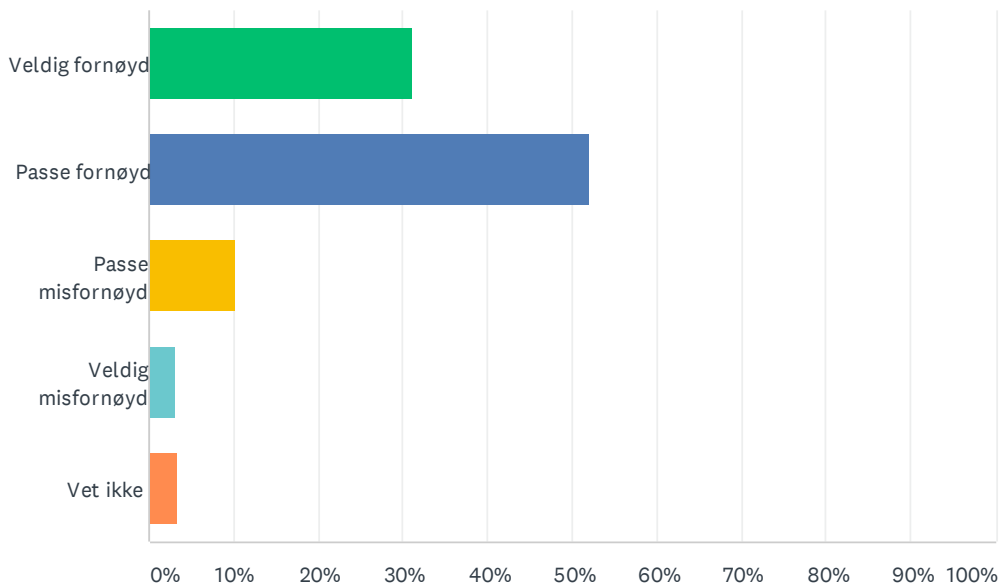

SP10 Hvor viktig er Perletur-brosjyren for din motivasjon og deltakelse i år?

Besvart: 1,016 Hoppet over: 0

SVARVALG	SVAR
Svært viktig	10.53% 107
Passe viktig	27.17% 276
Lite viktig	37.11% 377
Vet ikke - Ingen formening	25.20% 256
TOTALT	1,016

SP11 Har Perletur gjort noe med din form og helse?

Besvart: 1,016 Hoppet over: 0

SVARVALG	SVAR	
Ja, absolutt	36.52%	371
Ja, i noen grad	43.90%	446
Tror ikke det	19.00%	193
Min form og helse er forverret det siste året	0.59%	6
TOTALT		1,016

SP12 Er du fornøyd med hvordan turene i Perletur er SKILTET ved start og underveis?

Besvart: 1,015 Hoppet over: 1

SVARVALG	SVAR
Veldig fornøyd	31.23% 317
Passe fornøyd	52.02% 528
Passe misfornøyd	10.25% 104
Veldig misfornøyd	3.05% 31
Vet ikke	3.45% 35
TOTALT	1,015