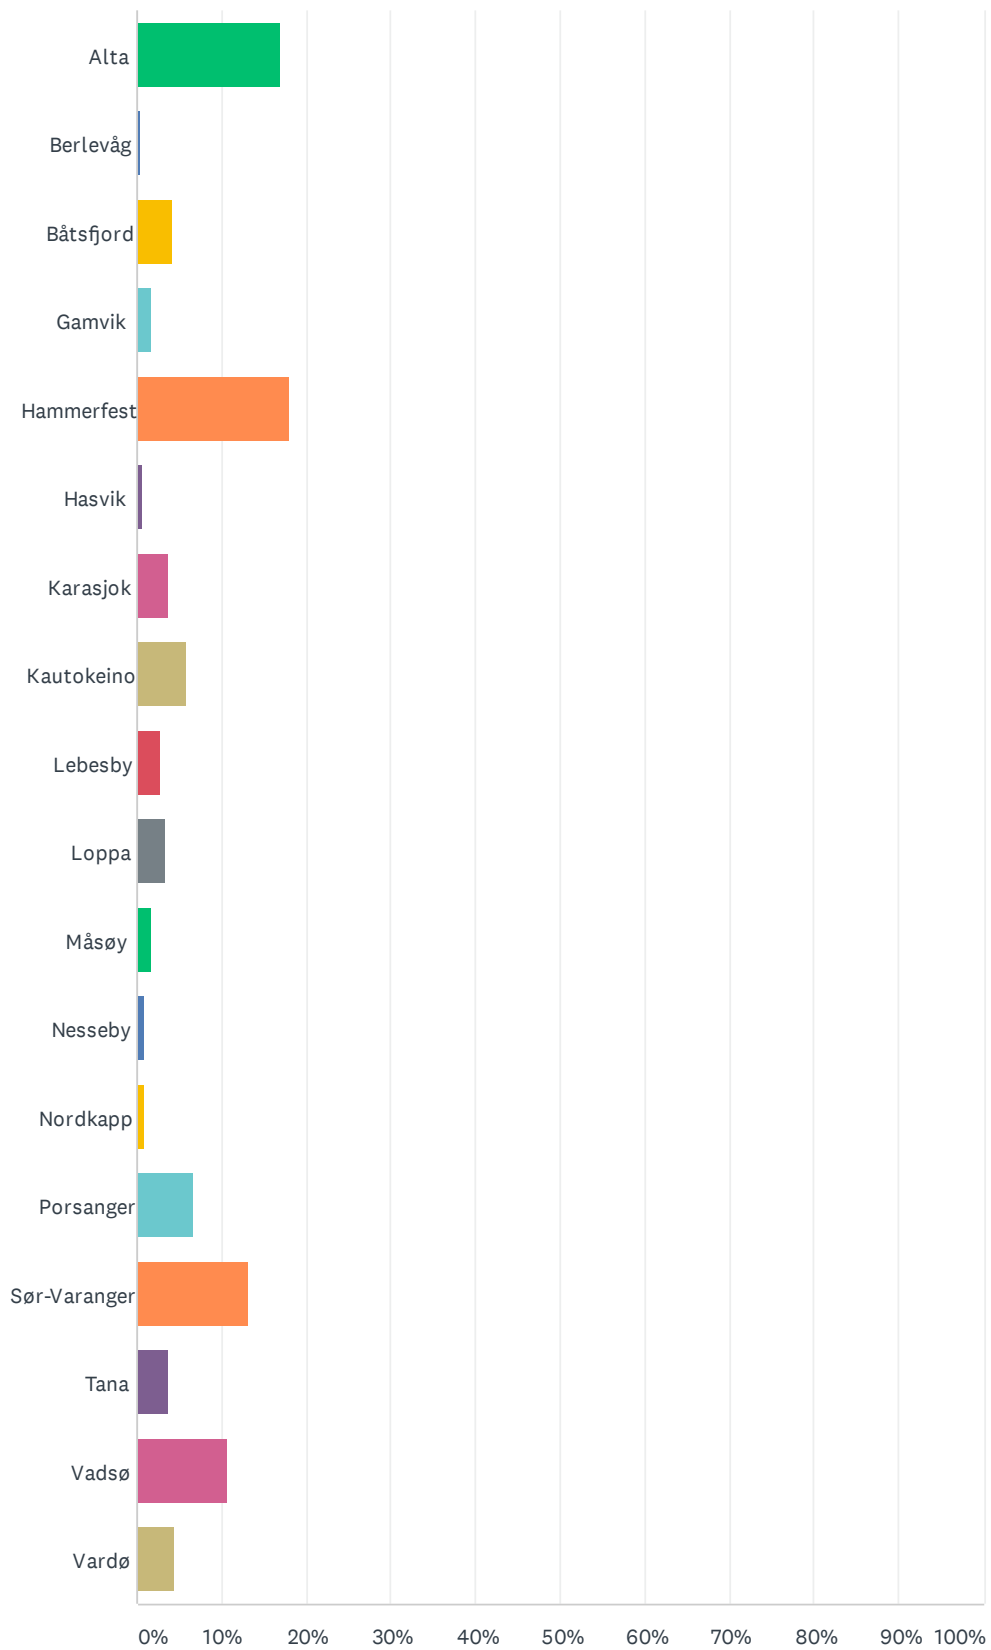

SVARVALG	SVAR	
Stort sett bare i min kommune	55.27%	561
I min kommune samt noe i nabokommunene	34.88%	354
I min kommune og ganske mye i andre kommuner	3.25%	33
Rundt om i hele Finnmark	6.60%	67
TOTALT		1,015

SP4 Hva syns du om årets Perleturer?

Besvart: 1,016 Hoppet over: 0

SVARVALG	SVAR
Passe blanding av lette og krevende turer	94.29% 958
Det er for mange lette turer	2.76% 28
Det er for mange krevende turer	2.95% 30
TOTALT	1,016

SP5 I hvilke kommune går du flest Perleturer?

Besvart: 1,016 Hoppet over: 0

SVARVALG	SVAR	
Alta	17.03%	173
Berlevåg	0.49%	5
Båtsfjord	4.23%	43
Gamvik	1.67%	17
Hammerfest	17.91%	182
Hasvik	0.69%	7
Karasjok	3.74%	38
Kautokeino	5.81%	59
Lebesby	2.76%	28
Loppa	3.44%	35
Måsøy	1.77%	18
Nesseby	0.89%	9
Nordkapp	0.89%	9
Porsanger	6.59%	67
Sør-Varanger	13.19%	134
Tana	3.74%	38
Vadsø	10.73%	109
Vardø	4.43%	45
TOTALT		1,016