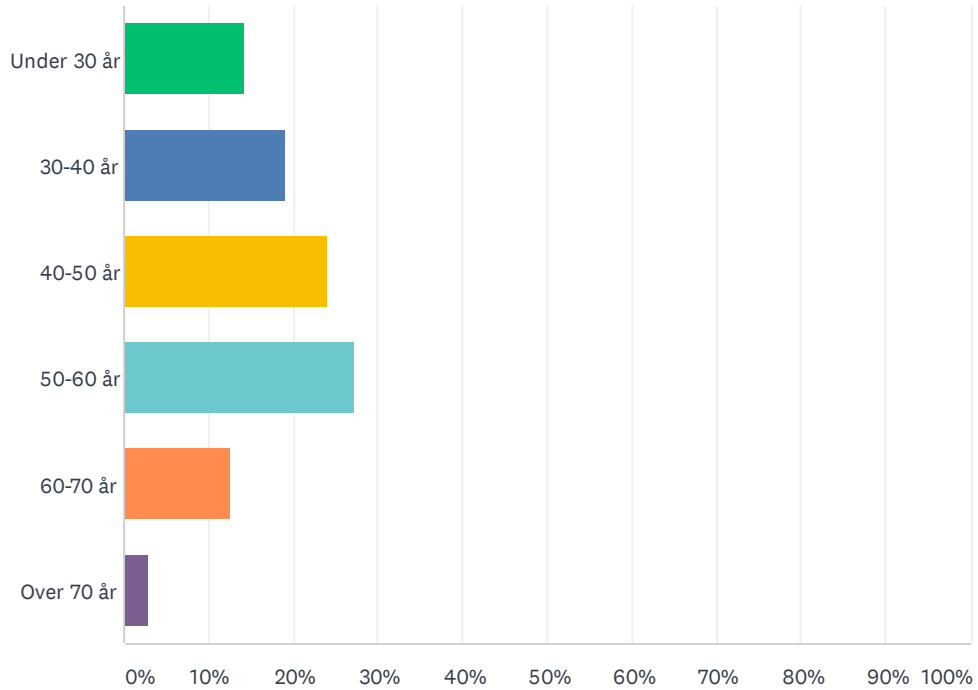

SP17 Kjønn

Besvart: 1,015 Hoppet over: 1

SVARVALG	SVAR	
Mann	15.67%	159
Kvinne	84.33%	856
TOTALT		1,015

SP18 Alder

Besvart: 1,015 Hoppet over: 1

SVARVALG	SVAR	
Under 30 år	14.19%	144
30-40 år	19.11%	194
40-50 år	24.14%	245
50-60 år	27.09%	275
60-70 år	12.61%	128
Over 70 år	2.86%	29
TOTALT		1,015

SP19 Skriv inn din e-post hvis du ønsker å være med i trekning av hengekøyer og andre premier

Besvart: 956 Hoppet over: 60