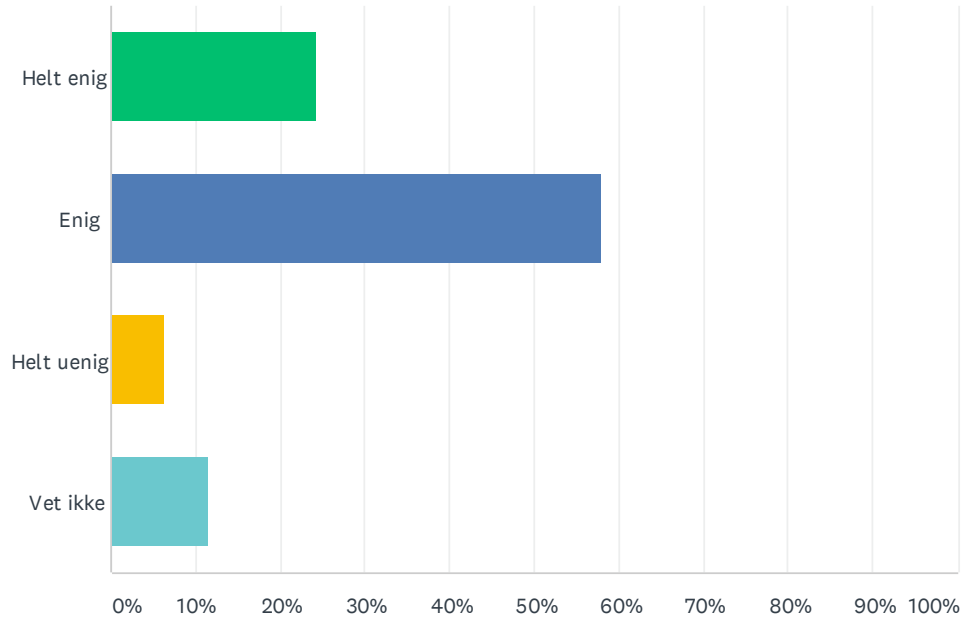

SP6 Hvem går du Perletur sammen med?

Besvart: 1,016 Hoppet over: 0

SVARVALG	SVAR	Antall
Som oftest alene	45.47%	462
Som oftest sammen med venner og familie	54.53%	554
TOTALT		1,016

SP7 Leser du turbeskrivelsene på perletur.no før du drar på tur?

Besvart: 1,016 Hoppet over: 0

SVARVALG	SVAR	
Som oftest	39.57%	402
Av og til	41.73%	424
Sjelden	12.80%	130
Aldri	5.91%	60
TOTALT		1,016

SP8 Er nettsiden perletur.no god og brukervennlig?

Besvart: 1,015 Hoppet over: 1