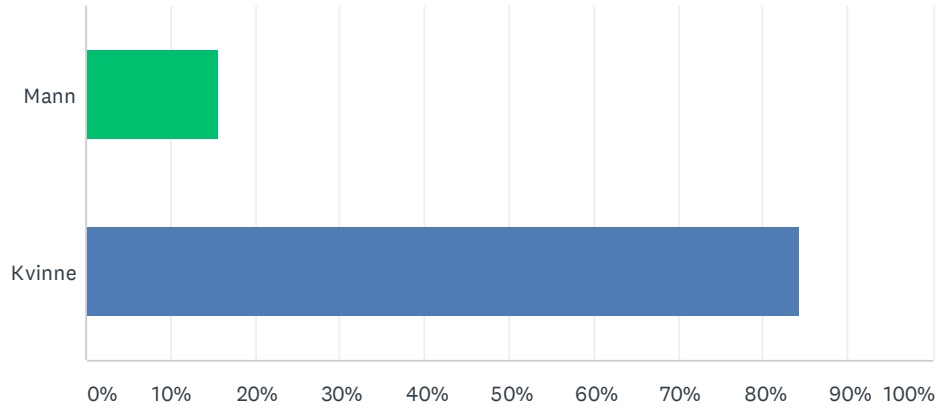

SP16 Kjenner du til at det finnes en nettside som heter utogplukk.no der bærturer og plukking av søppel i fjæra kan registreres?

Besvart: 1,016 Hoppet over: 0

SVARVALG	SVAR	
Ja	57.19%	581
Nei	42.81%	435
TOTALT		1,016

SP17 Kjønn

Besvart: 1,015 Hoppet over: 1

SVARVALG	SVAR	
Mann	15.67%	159
Kvinne	84.33%	856
TOTALT		1,015

SP18 Alder

Besvart: 1,015 Hoppet over: 1

SVARVALG	SVAR	
Under 30 år	14.19%	144
30-40 år	19.11%	194
40-50 år	24.14%	245
50-60 år	27.09%	275
60-70 år	12.61%	128
Over 70 år	2.86%	29
TOTALT		1,015