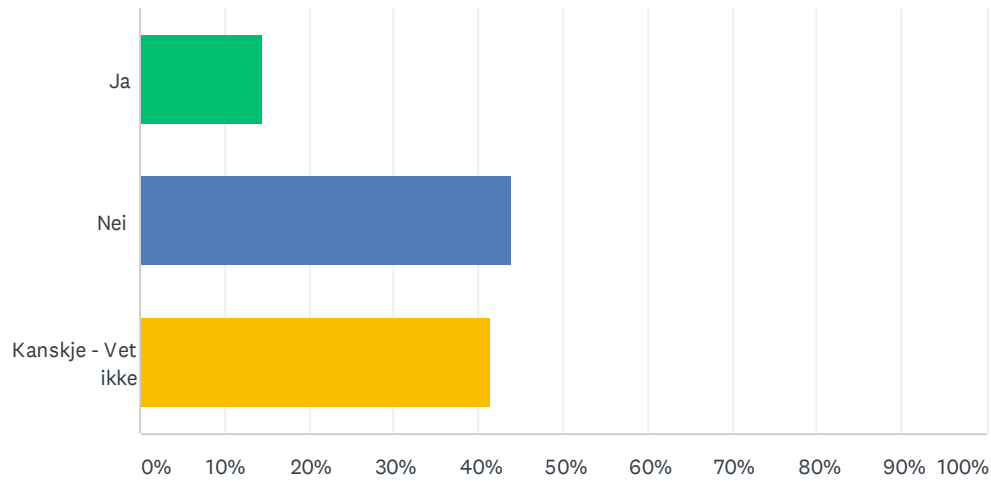

SP15 Perletur 2021 blir bedre dersom alle turer har sin egen "turvaktmester". Kan du ta på deg en slik oppgave?

Besvart: 1,014 Hoppet over: 2

SVARVALG	SVAR
Ja	14.50% 147
Nei	43.98% 446
Kanskje - Vet ikke	41.52% 421
TOTALT	1,014