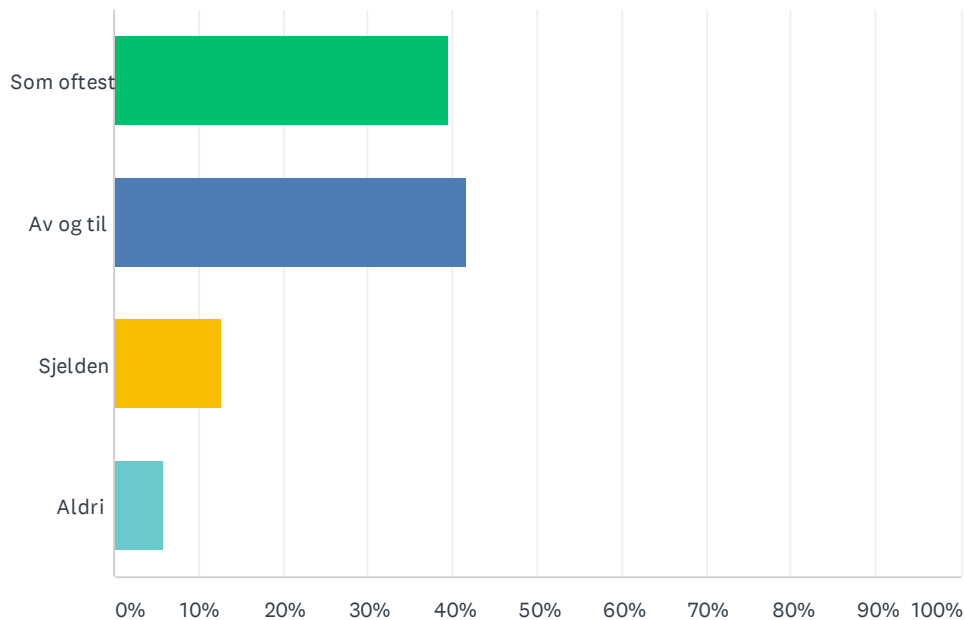

SP6 Hvem går du Perletur sammen med?

Besvart: 1,016 Hoppet over: 0

SVARVALG	SVAR	Antall
Som oftest alene	45.47%	462
Som oftest sammen med venner og familie	54.53%	554
TOTALT		1,016

SP7 Leser du turbeskrivelsene på perletur.no før du drar på tur?

Besvart: 1,016 Hoppet over: 0

SVARVALG	SVAR	
Som oftest	39.57%	402
Av og til	41.73%	424
Sjelden	12.80%	130
Aldri	5.91%	60
TOTALT		1,016

SP8 Er nettsiden perletur.no god og brukervennlig?

Besvart: 1,015 Hoppet over: 1