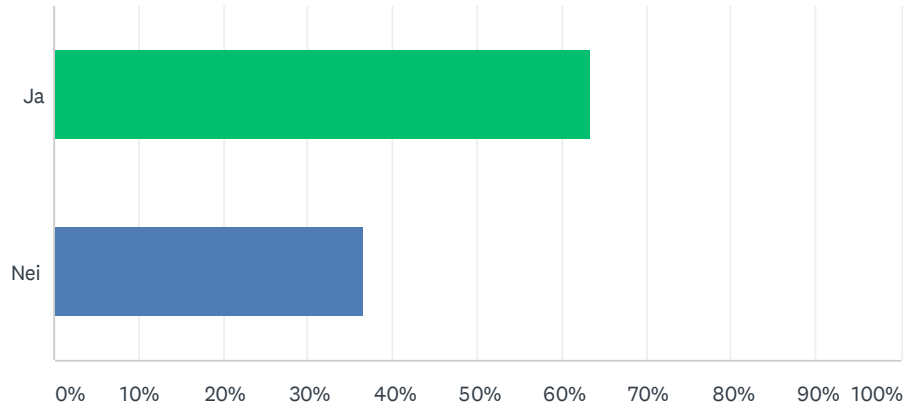

SP9 Kjenner du til brosjyren om Perletur 2020?

Besvart: 1,016 Hoppet over: 0

SVARVALG	SVAR	
Ja	63.29%	643
Nei	36.71%	373
TOTALT		1,016