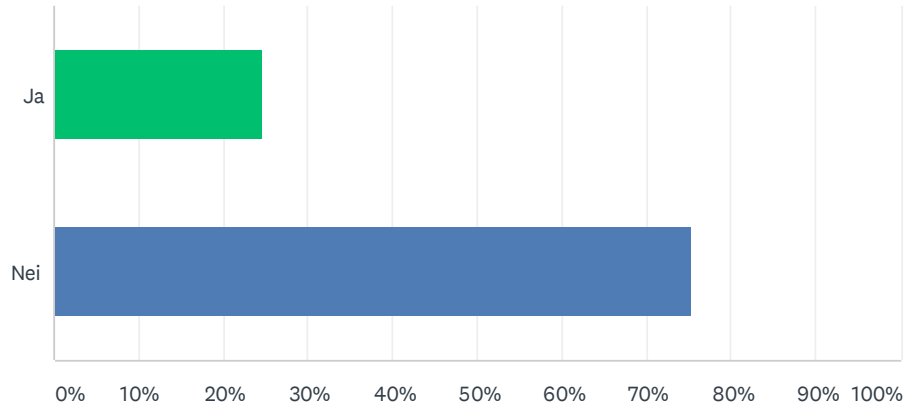

SP1 Er du i 2020 med på Perletur for første gang?

Besvart: 1,016 Hoppet over: 0

SVARVALG	SVAR	
Ja	24.61%	250
Nei	75.39%	766
TOTALT		1,016

SP2 Perletur 2020 består av turer rundt om i hele Finnmark. Hvor mange av disse satser du på å klare innen sesongslutt 2. november.

Besvart: 1,015 Hoppet over: 1

SVARVALG	SVAR	Antall
Mellom 1 og 10 turer	40.89%	415
Mellom 10 og 30 turer	38.23%	388
Flere enn 30 turer	20.89%	212
TOTALT		1,015

SP3 Hvor i Finnmark går du Perletur?

Besvart: 1,015 Hoppet over: 1