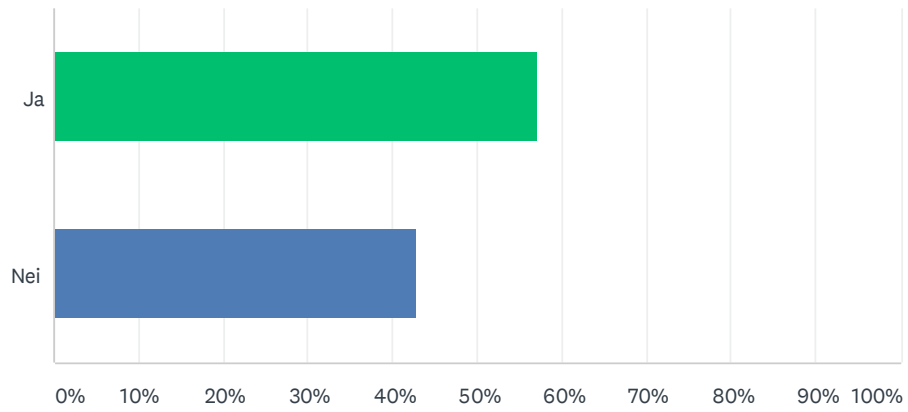

SP16 Kjenner du til at det finnes en nettside som heter utogplukk.no der bærturer og plukking av søppel i fjæra kan registreres?

Besvart: 1,016 Hoppet over: 0

SVARVALG	SVAR	
Ja	57.19%	581
Nei	42.81%	435
TOTALT		1,016